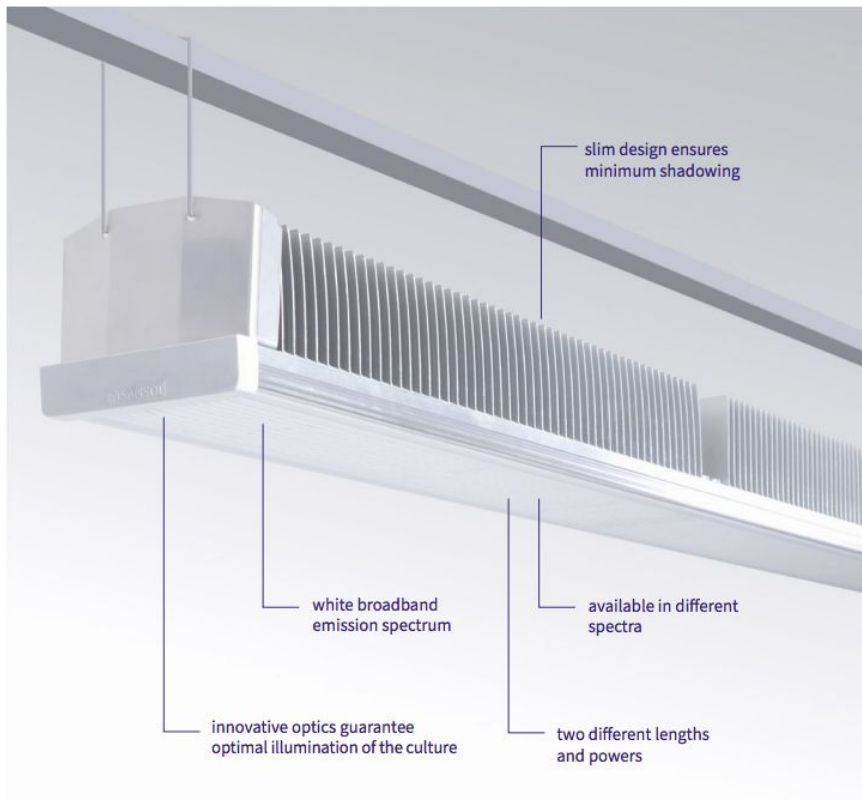

Primjeri rješenja 5