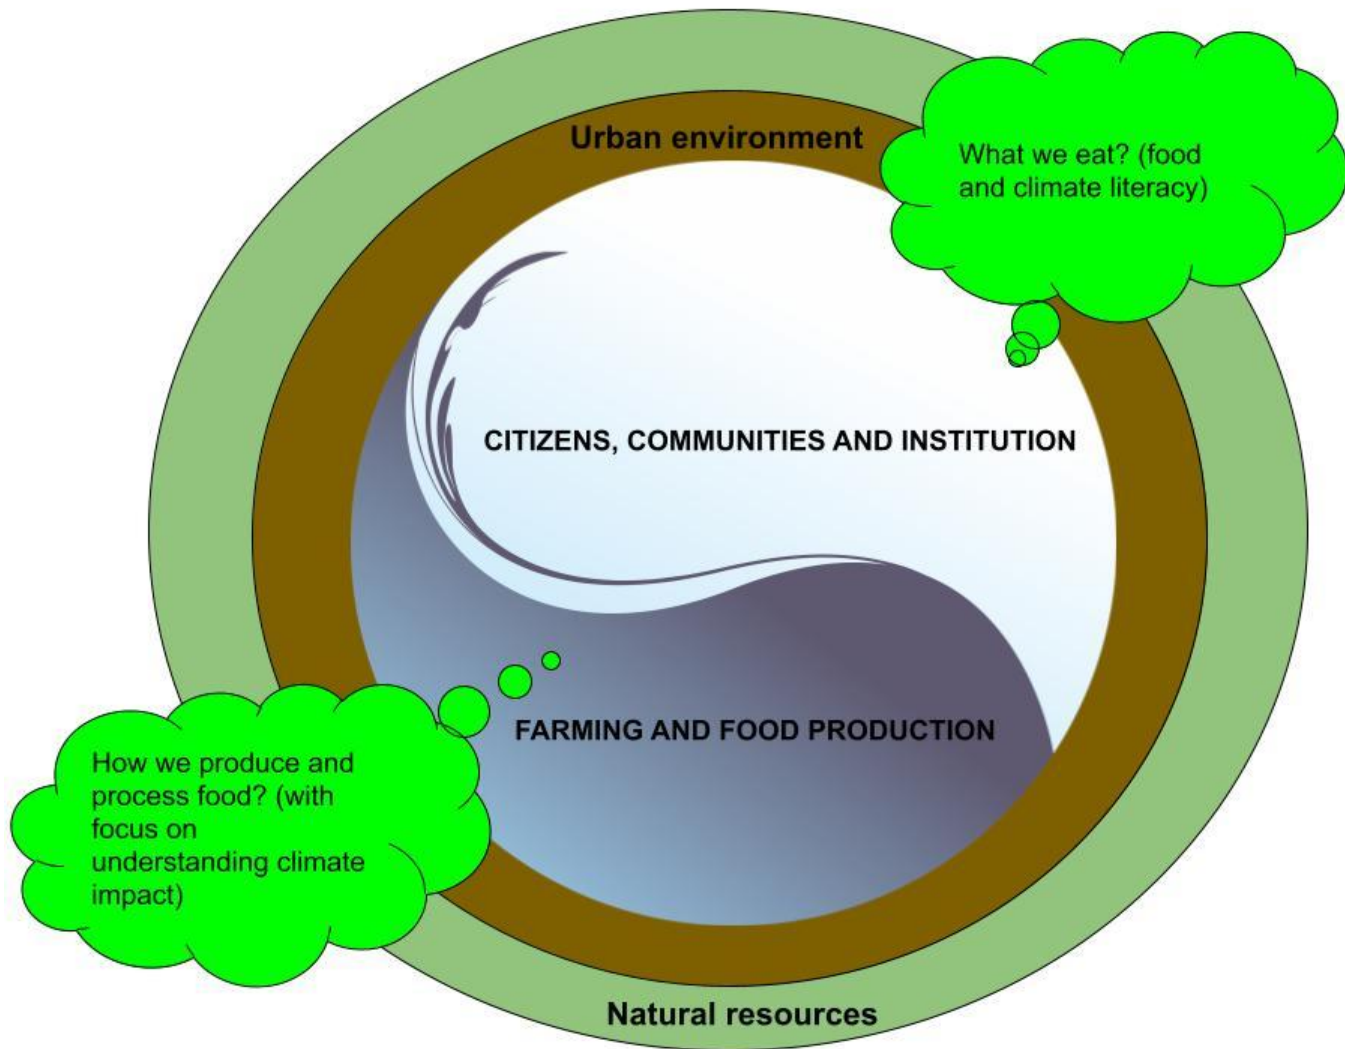

Izazvovi Visoko Tehnološke Poljoprivrede

dr.sc. Sergej Lugović, MBA

sergej@veselamotika.com

Vesela Motika

Eat - Grow - Live

	EAT	GROW	LIVE
Discover			
Develop			—
Implement			

System Intelligence

Systems Intelligence je novi koncept koji je vrlo koristan za razumijevanje **ljudskog ponašanja** u složenim interaktivnim okruženjima i u konkretnim naporima da se **generiraju promjene**.

Predlažemo da je inteligencija sustava nešto što kao ljudi primjenjujemo **instinktivno**.

Systems Intelligence kombinira **inženjersko razmišljanje s ljudskom osjetljivošću** i tako služi kao temelj za prizemljenu pragmatičnu filozofiju života punu optimizma i promjena.

Vesela Motika Okvir

Osobno iskustvo

Intenzitet poljoprivrednih gospodarstava izražava se kao **korištena poljoprivredna površina (KPP)** kojom gospodare poljoprivredna gospodarstva s niskim, srednjim i visokim intenzitetom unosa, kao postotak ukupne KPP.

Primjeri rješenja 1

Primjer vertikalnog sustava Kostya s (4) četiri uzgojne površine.

Namijenjen za uzgoj:

1. Presadnica povrća i voća
2. Microgreens-a
3. Baby leaf salata
4. Začinskog bilje
5. Sukulenata
6. Sobnog bilja
7. Grmolikog bilja
8. Mladica drveća